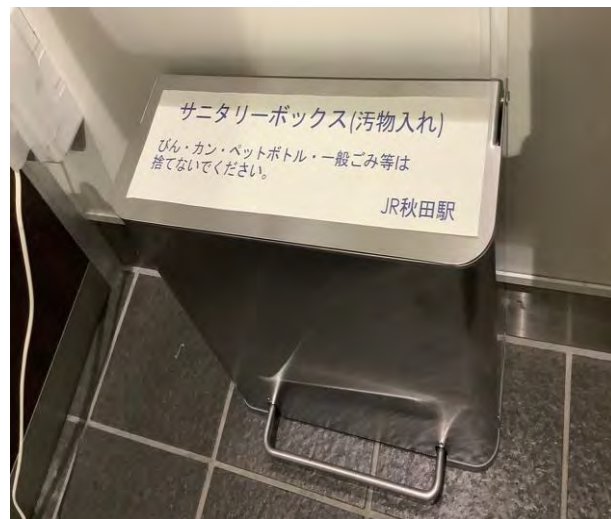

2022年7月29日

JR東日本秋田支社

JR秋田鉄道サービス株式会社

株式会社JR東日本商事

秋田駅男性用トイレに「サニタリーボックス」を試行設置します

JR秋田駅とJR秋田鉄道サービス株式会社、株式会社JR東日本商事では、「さまざまな事情をお持ちの方々にも安心して快適にご利用いただける駅」を目指し、秋田駅男性用トイレに「サニタリーボックス（汚物入れ）」を試行設置します。

これからも、お客さまに「安全・安心・快適」な駅を提供していきます。

1 試行設置期間

2022年8月1日（月）から当面の間

2 設置場所

秋田駅改札内男性用トイレ、秋田駅ばぽろード男性用トイレの各1個室

3 サニタリーボックスについて

サイズ：幅31.5センチ×奥行15.4センチ×高さ31.1センチ

設置イメージ

【報道機関お問合せ先】 JR東日本秋田支社 総務部総務課 広報グループ TEL018-832-2220