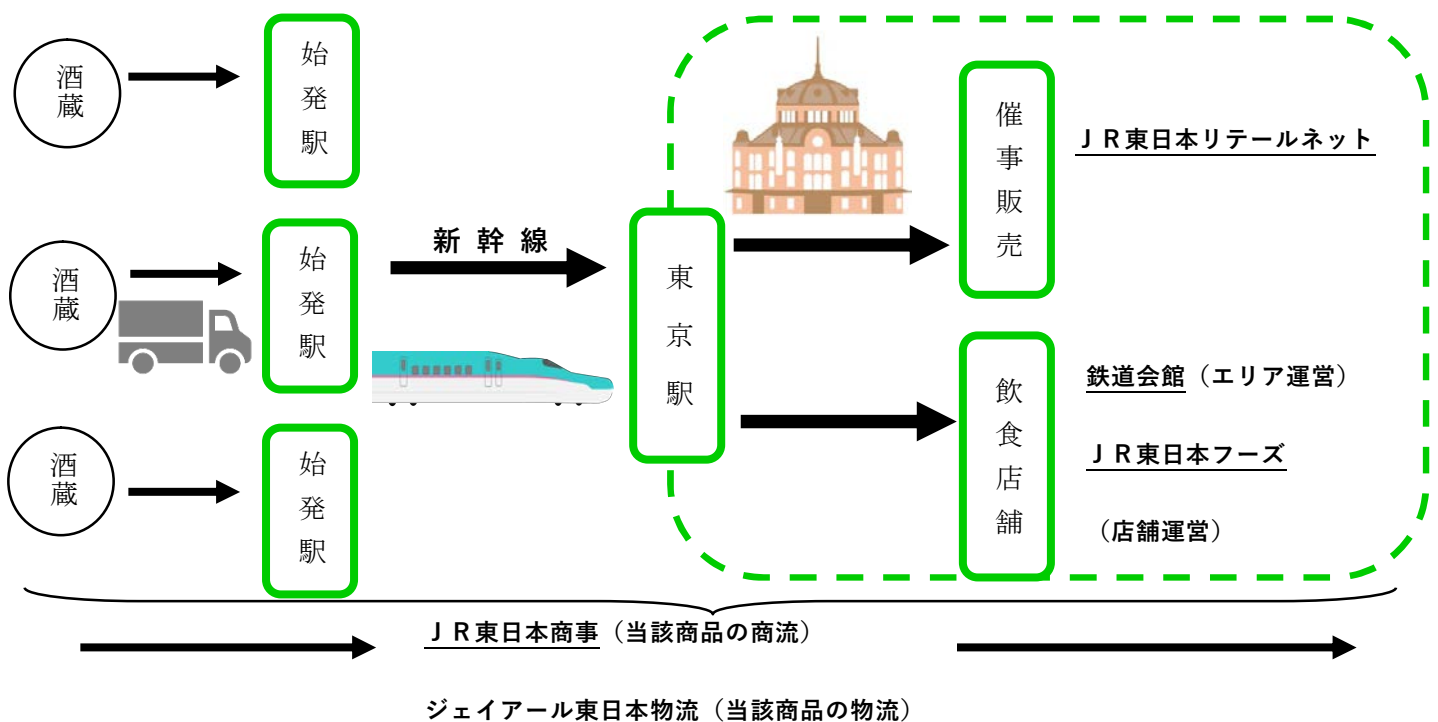

### 新幹線で朝詰め地酒をお届けします！

- JR東日本グループはグループ経営ビジョン「変革2027」のもと、「地方を豊かに」を合言葉にJR東日本グループだからこそできる地方創生の推進にグループ各社取り組んでいます。
- 今般 地酒蔵元会加盟の東日本エリアの蔵元7社が朝に詰めたフレッシュな地酒を新幹線で各駅から東京駅に輸送し、当日に東京駅構内で催事販売と飲食店舗でのメニュー展開をします。

#### 1. 新幹線で輸送した商品の東京駅販売のスキームについて

当日の朝に詰めた地酒を蔵元7社の最寄始発駅から東京駅まで新幹線で輸送し、東京駅構内で催事販売と飲食店舗でのメニュー展開をします。

#### 2. 新幹線で輸送する商品について

東日本各地の蔵元から当日の朝に詰めた地酒が東京駅に集結致します。  
 各地の地酒を是非お楽しみください。

所在地	蔵元	商品名	規格ml	輸送日	輸送列車	積込み駅	東京駅着時間	物販 (A)	飲食 (B)
新潟県	白瀧酒造(株)	越淡麗の上善如水 純米大吟醸	720ml	12月15日(火)	たにがわ76号	ガーラ湯沢 (14時23分発)	15時44分	○	/
新潟県	新潟銘醸(株)	越の寒中梅 特別本醸造 かめ口 直詰め原酒	720ml	12月15日(火)	たにがわ76号	ガーラ湯沢 (14時23分発)	15時44分	○	○
秋田県	秋田酒類製造(株)	高清水 純米大吟醸 朝しぼり	720ml	12月15日(火)	こまち24号	秋田 (12時13分発)	16時04分	○	○
新潟県	柏露酒造(株)	柏露 無濾過生貯蔵原酒 袋入り	720ml	12月16日(水)	とき322号	新潟 (13時19分発)	15時28分	○	/
青森県	六花酒造(株)	純米吟醸 生原酒 じょっぱり	720ml	12月16日(水)	はやぶさ26号	新青森 (13時15分発)	16時32分	○	○
長野県	黒澤酒造(株)	純米酒 生酛造り ㊦ 佐久平伝統農法ふな養魚米 朝詰生原酒	720ml	12月17日(木)	あさま620号	長野 (14時27分発)	16時12分	○	/
福島県	奥の松酒造(株)	奥の松 特別純米	720ml	12月17日(木)	なすの278号	郡山 (15時39分発)	17時16分	○	○