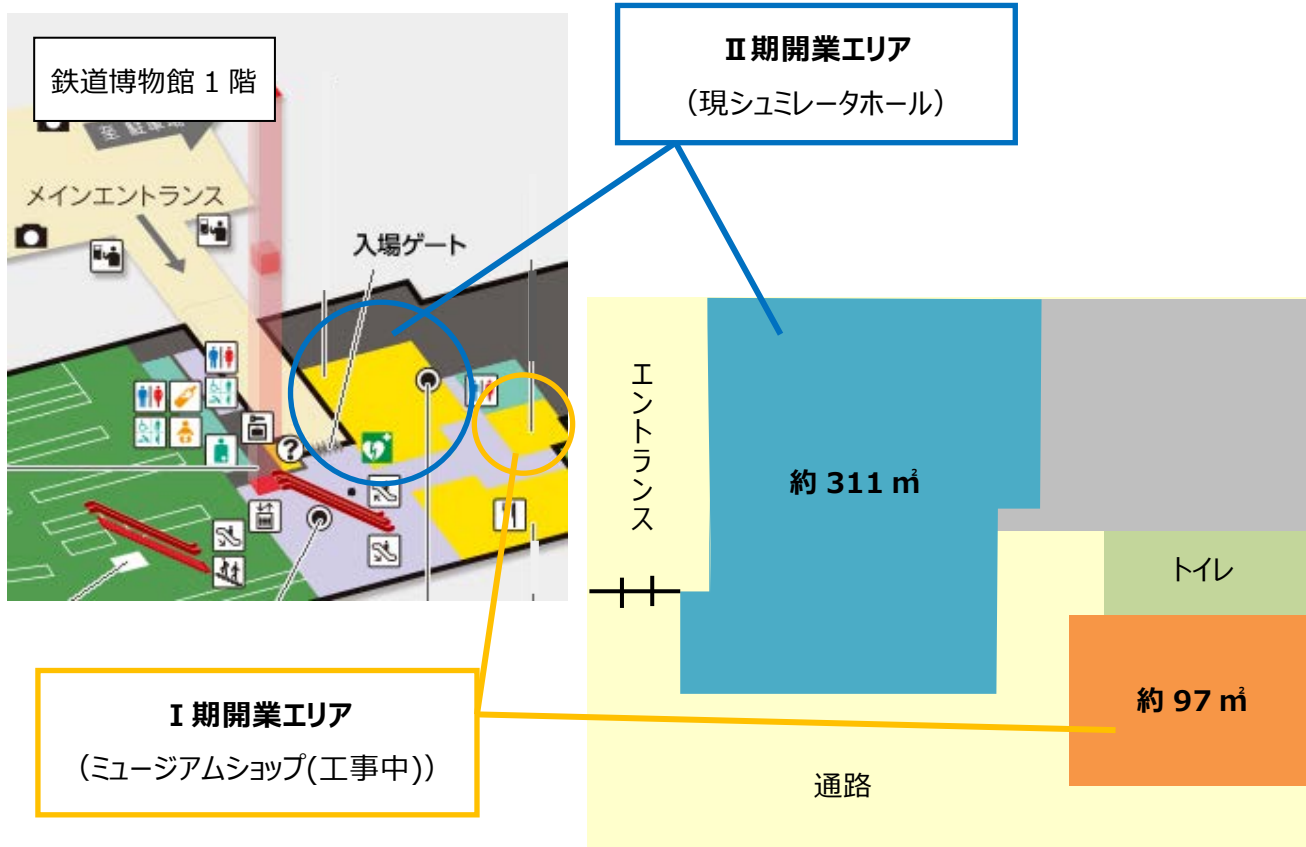

## ■店舗概要

【店舗名称】ミュージアムショップ<sup>トレニアート</sup>TRAINIART 鉄道博物館店

【店舗住所】埼玉県さいたま市大宮区大成町 3-47 鉄道博物館内 1階

【営業時間】10：00～18：00（火曜定休日）※鉄道博物館に準ずる

【店舗HP】<https://www.ejrt.co.jp/trainiart/>

【店舗面積】約410㎡

（I期：約97㎡、II期：約311㎡）

TRAINIART

## 【店舗イメージ】

全体開業時

I期開業時

\*イメージのため実際の仕様とは異なります

【開業エリア】

■展開商品

既存の TRAINIART 商品に加えて、鉄道博物館オリジナルグッズなど、鉄道博物館のお客さまのニーズに応える幅広い商品を展開予定。

・マスキングテープ